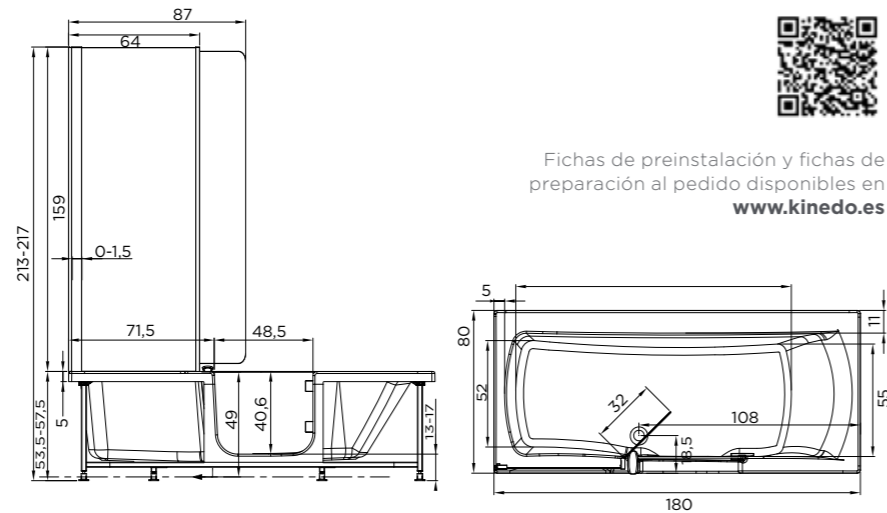

Duo

Bañera disponible en cabezal derecho e izquierdo.

Fichas de preinstalación y fichas de preparación al pedido disponibles en www.kinedo.es

A	B	L.	KG.
160	75	240	40
170	75	250	45
180	80	280	55

Cabezal izquierdo

Cabezal derecho

DATOS TÉCNICOS

LAS GRIFERÍAS

GRIFERÍA C

Grifería monomando con grifo, inversor, cascada integrada en la bañera y ducha de mano.

GRIFERÍA C CON DUCHA CENITAL

Grifería monomando con grifo, inversor, cascada integrada en la bañera, ducha de mano y ducha cenital.

LOS FALDONES

CRISTAL BLANCO

Frontal
Frontal + 1 lateral
Frontal + 2 laterales

MAMPARA

Mampara lateral para una instalación invertida o contra pared.

CLASSIC	CLASSIC MASS	SAFE	SAFE MASS
Mampara de cristal de seguridad 6mm fijo de 65 cm + abatible de 23 cm. Puerta de cristal con pestillo de seguridad. Altura escalón entre 5 y 13 cms Cojín ergonómico Vaciador cromado.	Mampara de cristal de seguridad 6mm fijo de 65 cm + abatible de 23 cm. Puerta de cristal con pestillo de seguridad. Altura escalón entre 5 y 13 cm. Cojín ergonómico. Vaciador cromado. Bomba de masaje de 550 w. 8 jets laterales. 1 foco de cromoterapia. Masaje secuencial de agua. Crepina anti aspiración. Teclado óptico. Detector de nivel.	Mampara de cristal de seguridad 6mm fijo de 65 cm + abatible de 23 cm. Puerta de cristal con pestillo de seguridad. Altura escalón entre 5 y 13 cms. Cojín ergonómico. Vaciador cromado. Asiento plegable fijado en la bañera. 2 barras de apoyo: mampara y pared.	Mampara de cristal de seguridad 6mm fijo de 65 cm + abatible de 23 cm. Puerta de cristal con pestillo de seguridad. Altura escalón entre 5 y 13 cm. Cojín ergonómico. Vaciador cromado. Asiento plegable fijado en la bañera. 2 barras de apoyo: mampara y pared. Bomba de masaje de 550 w. 8 jets laterales. 1 foco de cromoterapia. Masaje secuencial de agua. Crepina anti aspiración. Teclado óptico. Detector de nivel.