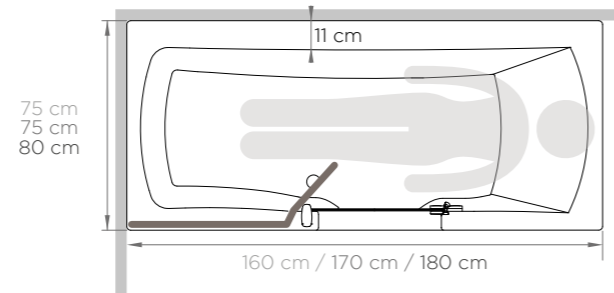

Duo

Bañera disponible en cabezal derecho e izquierdo.

Fichas de preinstalación y fichas de preparación al pedido disponibles en www.kinedo.es

A	B	L.	KG.
160	75	240	40
170	75	250	45
180	80	280	55

Cabezal izquierdo

Cabezal derecho

DATOS TÉCNICOS

LAS GRIFERÍAS

GRIFERÍA C

Grifería monomando con grifo, inversor, cascada integrada en la bañera y ducha de mano.

GRIFERÍA C CON DUCHA CENITAL

Grifería monomando con grifo, inversor, cascada integrada en la bañera, ducha de mano y ducha cenital.

LOS FALDONES

CRISTAL BLANCO

Frontal
Frontal + 1 lateral
Frontal + 2 laterales

MAMPARA

Mampara lateral para una instalación invertida o contra pared.

CLASSIC	CLASSIC MASS	SAFE	SAFE MASS
Mampara de cristal de seguridad 6mm fijo de 65 cm + abatible de 23 cm. Puerta de cristal con pestillo de seguridad. Altura escalón entre 5 y 13 cms Cojín ergonómico Vaciador cromado.	Mampara de cristal de seguridad 6mm fijo de 65 cm + abatible de 23 cm. Puerta de cristal con pestillo de seguridad. Altura escalón entre 5 y 13 cm. Cojín ergonómico. Vaciador cromado. Bomba de masaje de 550 w. 8 jets laterales. 1 foco de cromoterapia. Masaje secuencial de agua. Crepina anti aspiración. Teclado óptico. Detector de nivel.	Mampara de cristal de seguridad 6mm fijo de 65 cm + abatible de 23 cm. Puerta de cristal con pestillo de seguridad. Altura escalón entre 5 y 13 cms. Cojín ergonómico. Vaciador cromado. Asiento plegable fijado en la bañera. 2 barras de apoyo: mampara y pared.	Mampara de cristal de seguridad 6mm fijo de 65 cm + abatible de 23 cm. Puerta de cristal con pestillo de seguridad. Altura escalón entre 5 y 13 cm. Cojín ergonómico. Vaciador cromado. Asiento plegable fijado en la bañera. 2 barras de apoyo: mampara y pared. Bomba de masaje de 550 w. 8 jets laterales. 1 foco de cromoterapia. Masaje secuencial de agua. Crepina anti aspiración. Teclado óptico. Detector de nivel.