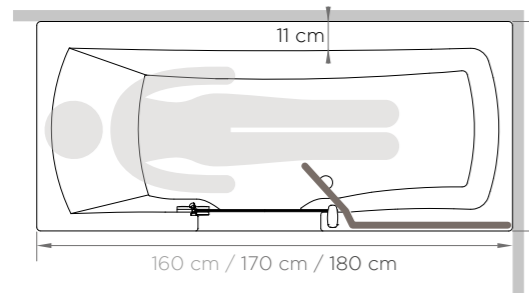

Duo

Bañera disponible en cabezal derecho e izquierdo.

Fichas de preinstalación y fichas de preparación al pedido disponibles en www.kinedo.es

A	B	L.	KG.
160	75	240	40
170	75	250	45
180	80	280	55

Cabezal izquierdo

Cabezal derecho

DATOS TÉCNICOS

LAS GRIFERÍAS

GRIFERÍA C

Grifería monomando con grifo, inversor, cascada integrada en la bañera y ducha de mano.

GRIFERÍA C CON DUCHA CENITAL

Grifería monomando con grifo, inversor, cascada integrada en la bañera, ducha de mano y ducha cenital.

LOS FALDONES

CRISTAL BLANCO

Frontal
Frontal + 1 lateral
Frontal + 2 laterales

MAMPARA

Mampara lateral para una instalación invertida o contra pared.

CLASSIC	CLASSIC MASS	SAFE	SAFE MASS
Mampara de cristal de seguridad 6mm fijo de 65 cm + abatible de 23 cm. Puerta de cristal con pestillo de seguridad. Altura escalón entre 5 y 13 cms Cojín ergonómico Vaciador cromado.	Mampara de cristal de seguridad 6mm fijo de 65 cm + abatible de 23 cm. Puerta de cristal con pestillo de seguridad. Altura escalón entre 5 y 13 cm. Cojín ergonómico. Vaciador cromado. Bomba de masaje de 550 w. 8 jets laterales. 1 foco de cromoterapia. Masaje secuencial de agua. Crepina anti aspiración. Teclado óptico. Detector de nivel.	Mampara de cristal de seguridad 6mm fijo de 65 cm + abatible de 23 cm. Puerta de cristal con pestillo de seguridad. Altura escalón entre 5 y 13 cms. Cojín ergonómico. Vaciador cromado. Asiento plegable fijado en la bañera. 2 barras de apoyo: mampara y pared.	Mampara de cristal de seguridad 6mm fijo de 65 cm + abatible de 23 cm. Puerta de cristal con pestillo de seguridad. Altura escalón entre 5 y 13 cm. Cojín ergonómico. Vaciador cromado. Asiento plegable fijado en la bañera. 2 barras de apoyo: mampara y pared. Bomba de masaje de 550 w. 8 jets laterales. 1 foco de cromoterapia. Masaje secuencial de agua. Crepina anti aspiración. Teclado óptico. Detector de nivel.