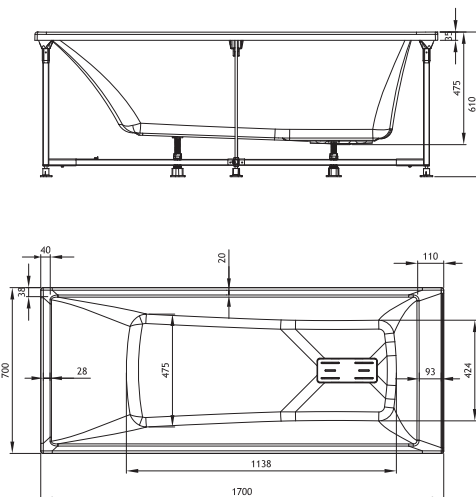

Slim Edge R

Bañera disponible en cabezal derecho e izquierdo.

DATOS TÉCNICOS

Fichas de preinstalación y fichas de preparación al pedido disponibles en www.grandform.es

A	B	L	KG.
170	70	230	69

DESIGN POOL	DESIGN AIRPOOL	DIGIT+	OXYGEN MASS	SENSATION AIRPOOL
<ul style="list-style-type: none"> 8 jets de agua FLAT Bomba de agua 650W Masaje en continuo Botón Led Cojín reposacabeza Sensor de nivel Rejilla de aspiración Desagüe y embellecedor 	<ul style="list-style-type: none"> 6 jets agua FLAT Bomba de agua 650W 10 inyectores aire FLAT Turbina aire 800 W Masaje agua continuo Masaje aire continuo Masaje ola de aire Teclado electrónico 1 cojín reposacabeza Sensor de nivel Secado automático Rejilla aspiración Desagüe y embellecedor 	<ul style="list-style-type: none"> 6 jets agua FLAT 4 hidrojets dorsales Bomba de agua 650W Regulador Venturi 10 inyectores aire FLAT Turbina aire 800 W Masaje agua continuo Masaje aire continuo Masaje ola de aire Masaje agua secuencial 3 programas masaje Teclado electrónico Foco cromoterapia Ozonoterapia Cojín reposacabeza Sensor de nivel Secado y desinfección auto. Rejilla de aspiración Desagüe y embellecedor 	<ul style="list-style-type: none"> 2 difusores de O² FLAT Generador O² 1.000 W 12 nano-inyectores aire FLAT Turbina whisper Hyperoxigenación del agua Masaje aire continuo 3 botones Led Foco cromoterapia Cojín reposacabeza Sensor de nivel Secado automático Rejilla de aspiración Desagüe y embellecedor 	<ul style="list-style-type: none"> 10 jets agua FLAT 4 hidrojets dorsales FLAT Bomba agua 650W Regulador de potencia Calentador agua 18 inyectores aire FLAT Turbina aire 800 W Masaje agua continuo / secuencial / turbo Masaje aire continuo / secuencial / ola Drenaje agua-aire 2 programas masaje Teclado óptico Foco cromoterapia Ozonoterapia Aromaterapia Cojín reposacabeza Sensor de nivel Secado y desinfección Rejilla de aspiración Desagüe y embellecedor
170 x 70				
1.370 €	1.610 €	1.990 €	2.910 €	4.310 €