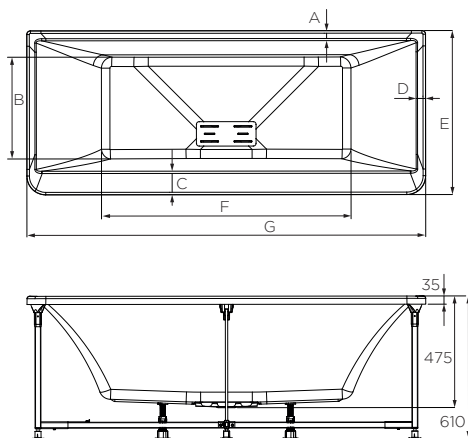

Slim Edge

DATOS TÉCNICOS

Fichas de preinstalación y fichas de preparación al pedido disponibles en www.grandform.es

A	B	L.	KG.
170	70	215	69
180	80	270	82

Bañera disponible en cabezal derecho e izquierdo.