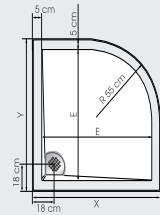

X	Y	E	D
90	90	80	35
100	100	90	45