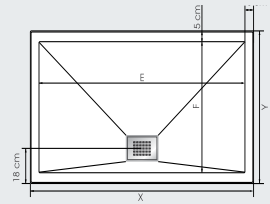

X	Y	E	F
90	70	80	60
100	70	90	60
100	80	90	70
100	90	90	80