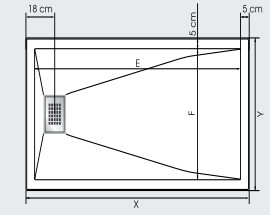

Material	Biotec®: resina+marco de acero + capa superior de acrílico
Altura de plato	4 cm
Desagüe incluido	■
Rejilla cromada de evacuación	en la versión blanco brillante
Rejilla del color del plato	en las versiones blanco mate, arena, gris hormigón, gris antracita, negro, gris pardo
Acabados	Liso

X	Y	E	F
80	80	70	70
90	90	80	80
100	100	90	90

X	Y	E	F
90	70	80	60
100	70	90	60
100	80	90	70
100	90	90	80

X	Y	E	D
90	90	80	35
100	100	90	45

X	Y	E	F	X	Y	E	F
120	70	110	60	160	70	150	60
120	80	110	70	160	80	150	70
120	90	110	80	160	90	150	80
140	70	130	60	*160	100	150	90
140	80	130	70	170	70	160	60
140	90	130	80	170	80	160	70
*140	100	130	90	170	90	160	80
150	90	140	80	180	80	170	70
*150	100	140	90	*180	90	170	80

GRIS PARDO

Medidas para platos cuadrados, angulares y rectangulares (con desagüe en el lado largo)

Medidas para plato rectangular 120 cm (con desagüe en el lado corto)

Medidas para platos rectangulares 140, 150, 160, 170 et 180 cm (con desagüe en el lado corto)