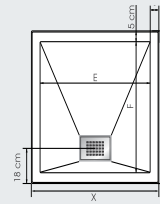

PLATOS SLIM 4 CM BIOTEC®

Extraplano 4 cm

Ligero

Instalación empotrado

Instalación al suelo

Marco de acero en todo el contorno

Acabado acrílico

Resina endurecida

Material	Biotec®: resina+marco de acero + capa superior de acrílico
Altura de plato	4 cm
Desagüe incluido	■
Rejilla cromada de evacuación	en la versión blanco brillante
Rejilla del color del plato	en las versiones blanco mate, arena, gris hormigón, gris antracita, negro, gris pardo
Acabados	Liso

GRIS PARDO

Medidas para platos cuadrados, angulares y rectangulares (con desagüe en el lado largo)

Medidas para plato rectangular 120 cm (con desagüe en el lado corto)

Medidas para platos rectangulares 140, 150, 160, 170 et 180 cm (con desagüe en el lado corto)